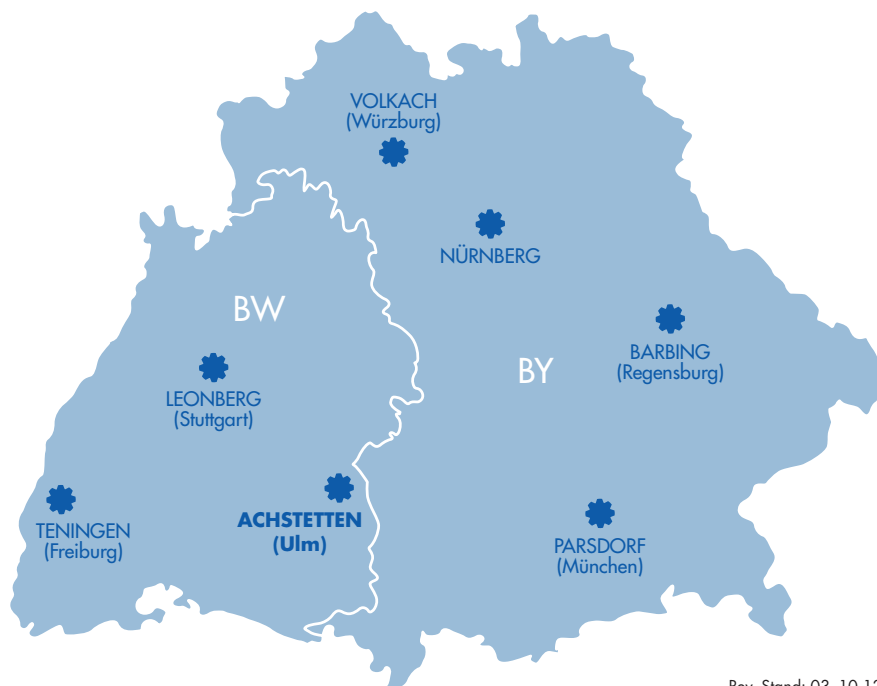

DER DIREKTE DRAHT ZUM SERVICE IN IHREM REGIONALZENTRUM:

Achstetten +49 7392 96 53 559
+49 7392 96 53 13

Leonberg +49 7152 31968 25

Nürnberg +49 911 50621 15
+49 911 50621 19

Parsdorf +49 89 909967 45

Regensburg +49 9401 9125 410

Teningen +49 7641 96 860 42

Würzburg +49 9381 84683 11

Rev. Stand: 03_10.12.2020